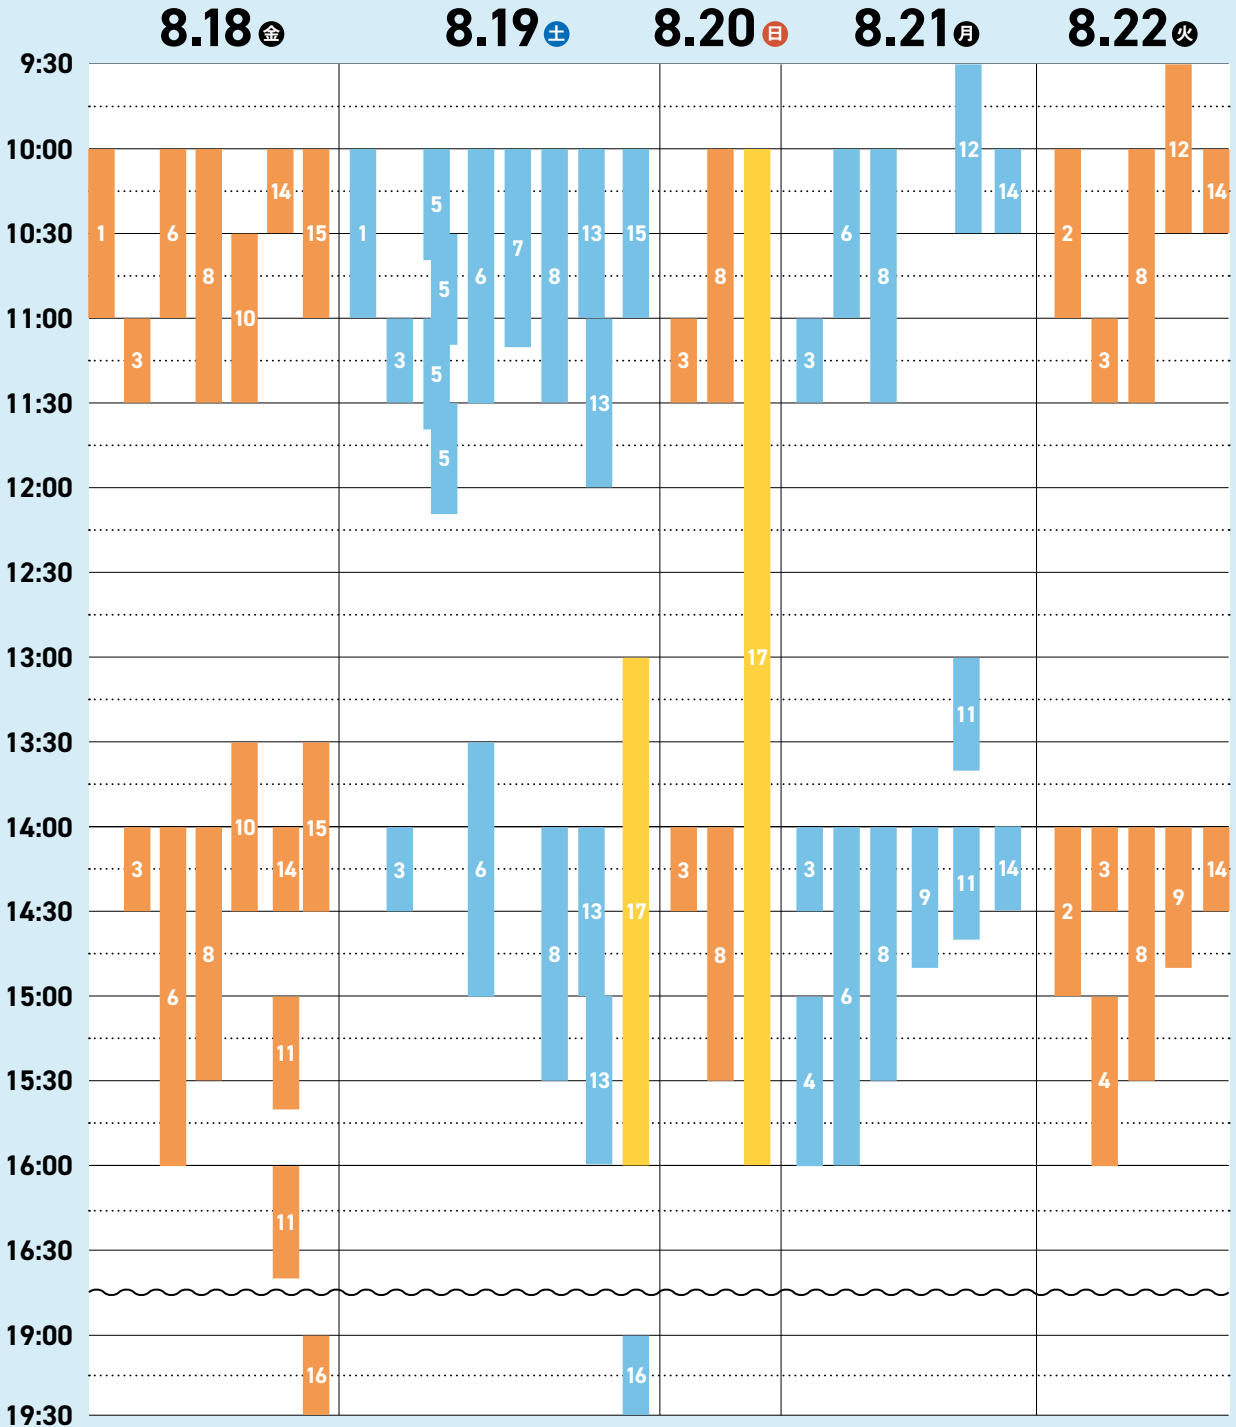

当日まわる順番を考えてみよう！

# タイムテーブル

いろいろな工場を  
まわると楽しいよ！

1. 株式会社ササキ 2. 花岡産業株式会社 3. 本坊酒造株式会社 マルス穂坂ワイナリー 4. 株式会社信和  
 5. 日邦プレジジョン株式会社 6. 昭和産業株式会社 7. 山梨日日新聞社 新聞印刷センター 8. 旭陽電気株式会社  
 9. 株式会社テージーケー 10. 株式会社内藤ハウス 11. 株式会社菊島 12. 有限会社六曜舎 コーナーポケット  
 13. 株式会社茂呂製作所 14. テクノクリーン株式会社 15. ツルヤ化成工業株式会社 16. キンキ製工株式会社  
 17. ものづくり体験 by オープンファクトリー実行委員会 (予約不要)

Google Map