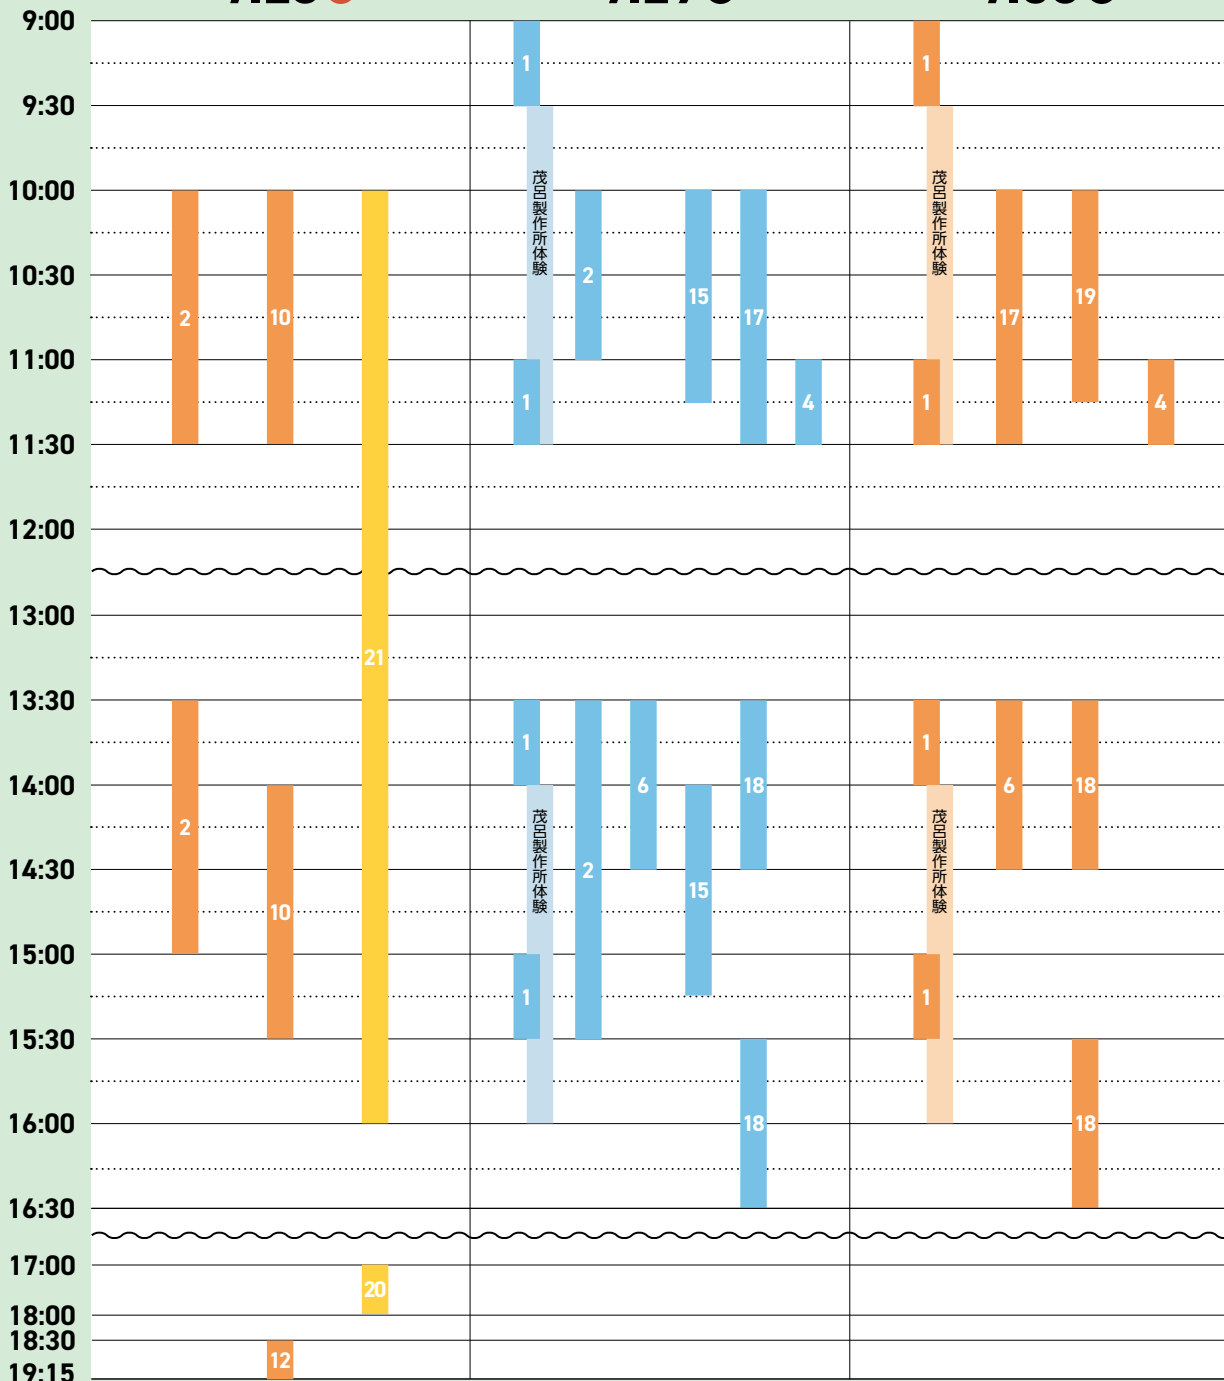

# タイムテーブル (前半)

まわる順番の  
参考にしてね!

# タイムテーブル (後半)

7.28 日

7.29 月

7.30 火

参加企業

- 株式会社茂呂製作所
- 昭和産業株式会社
- 井筒屋醤油株式会社
- 本坊酒造株式会社
- マルス穂坂ワイナリー
- 株式会社カインズ
- テクノクリーン株式会社
- 株式会社信和
- 救心製薬株式会社
- 山梨工場
- ツルヤ化成工業株式会社
- 旭陽電気株式会社
- 株式会社内藤ハウス
- キンキ製工株式会社
- 山梨日日新聞社 新聞印刷センター
- 株式会社 Creation farm
- 株式会社ササキ
- 日邦プレジジョン株式会社
- 株式会社テージーケー 韮崎工場
- 株式会社菊島
- 株式会社内藤
- 実行委員会特別企画
- ものづくり体験 by 実行委員会 (予約不要)