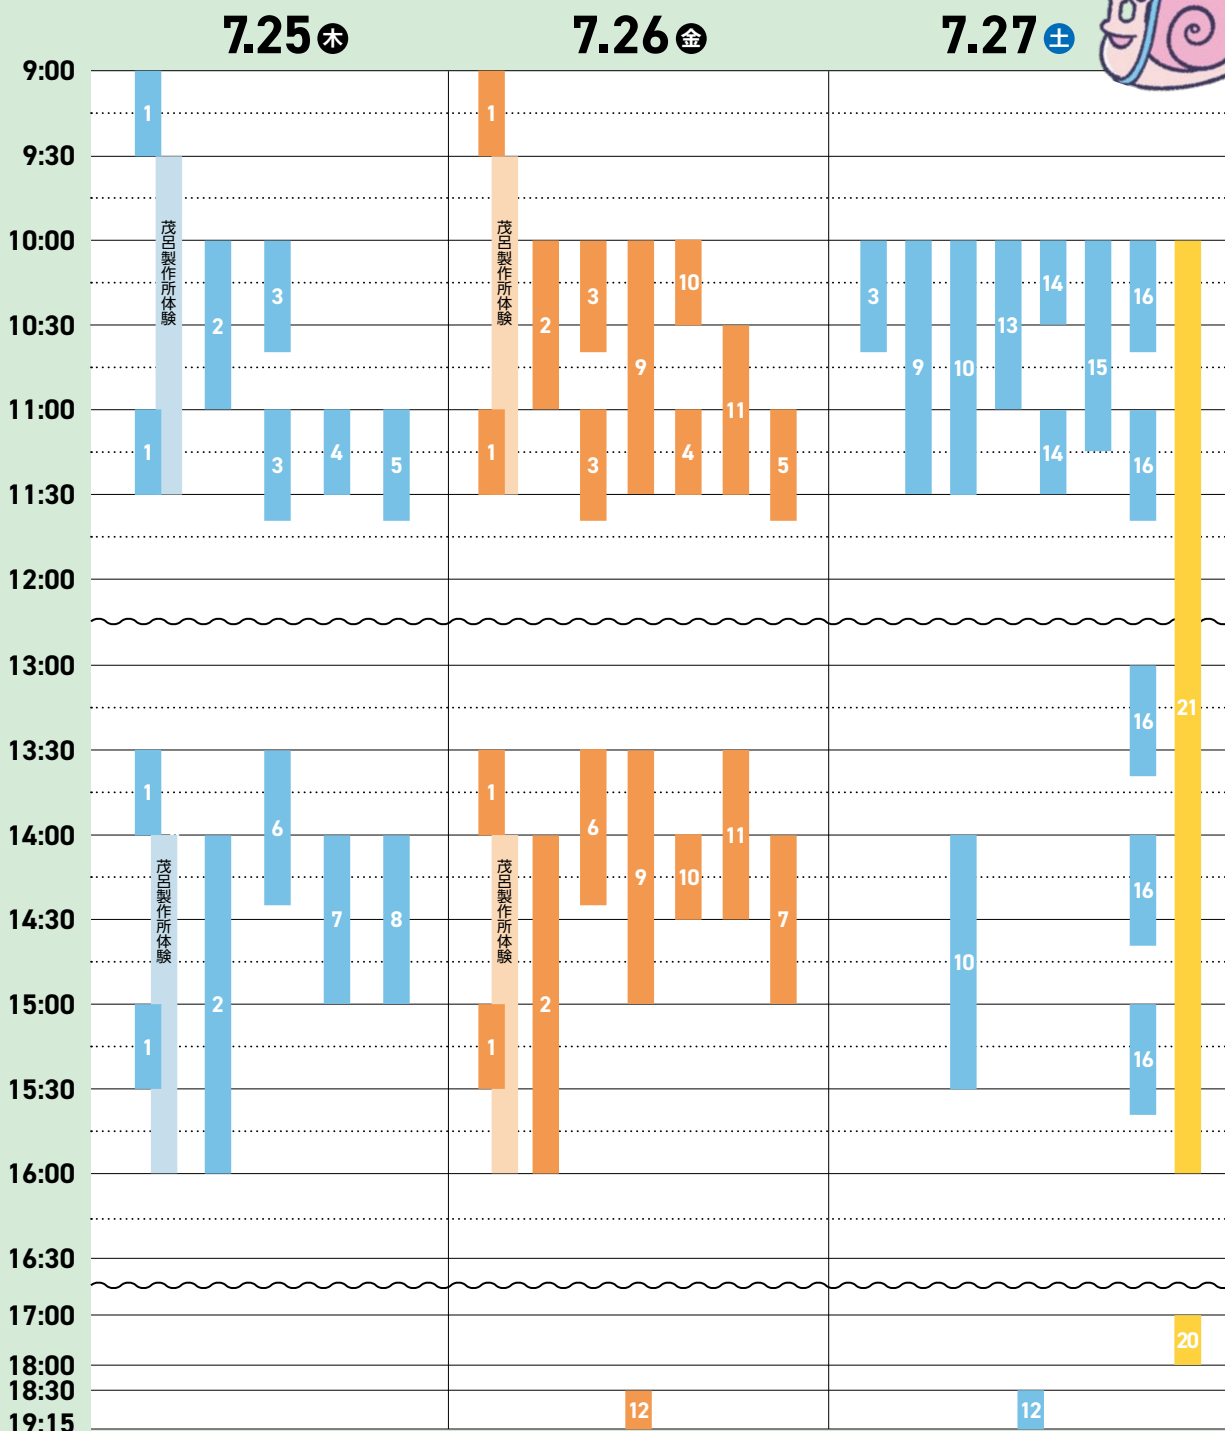

# タイムテーブル (前半)

まわる順番の  
参考にしてね!

# タイムテーブル (後半)

7.28 日

7.29 月

7.30 火

参加企業

- 株式会社茂呂製作所
- 昭和産業株式会社
- 井筒屋醤油株式会社
- 本坊酒造株式会社
- マルス穂坂ワイナリー
- 株式会社カインズ
- テクノクリーン株式会社
- 株式会社信和
- 救心製薬株式会社
- 山梨工場
- ツルヤ化成工業株式会社
- 旭陽電気株式会社
- 株式会社内藤ハウス
- キンキ製工株式会社
- 山梨日日新聞社 新聞印刷センター
- 株式会社 Creation farm
- 株式会社ササキ
- 日邦プレジジョン株式会社
- 株式会社テージーケー 韮崎工場
- 株式会社菊島
- 株式会社内藤
- 実行委員会特別企画
- ものづくり体験 by 実行委員会 (予約不要)